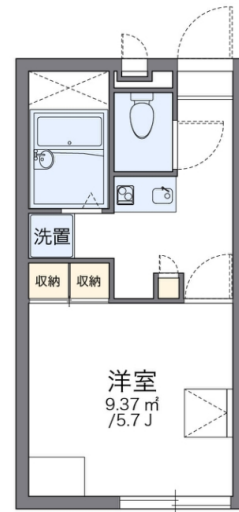

● T V インターホン/温水洗浄便座/家電付で快適な生活は

43,000円

アパート

1K 20.28㎡

北坂戸駅

東武東上線 北坂戸駅 徒歩16分

図面と現状が異なる場合は現状優先となります。

間取りの「S」はサービスルーム(納戸)です。

物件名	レオパレスセレブ	部屋番号	205号室
物件所在地	埼玉県坂戸市泉町3丁目26-8	築年月	2004年10月
		契約期間	2年
		入居時期	2024年12月上旬
		損害保険	有 26,680円 24ヶ月
特徴	防犯カメラ 2F以上 ロフト	設備	宅配BOX 電気コンロ バス・トイレ別 浴室乾燥 温水洗浄便座 エアコン 家電付 家具付 CATV
入居諸条件		その他費用	[一時金] 室内清掃費用：41,800円
保証会社	必須 保証会社の利用：利用料の100%～120%		
備考			