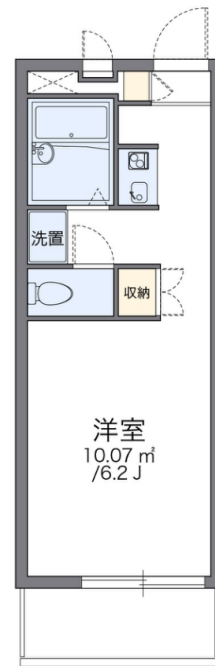

図面と現状が異なる場合は現状優先となります。

間取りの「S」はサービスルーム(納戸)です。

物件名	レオパレスCasaAvenue	部屋番号	206号室		
物件所在地	東京都府中市緑町1丁目40-1	築年月	2000年8月	契約期間	2年
		入居時期	即時	損害保険	有 26,680円 24ヶ月
特徴	防犯カメラ ロフト	設備	電気コンロ バス・トイレ別 温水洗浄便座 エアコン 家電付 家具付 CATV 給湯 室内洗濯機置場		
入居諸条件		その他費用	[一時金] 室内清掃費用：41,800円		
保証会社	必須 保証会社の利用：利用料の100%～120%				