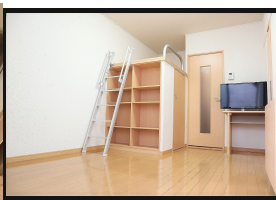

図面と現状が異なる場合は現状優先となります。

間取りの「S」はサービスルーム(納戸)です。

物件名	レオパレスセルシス	部屋番号	101号室		
物件所在地	埼玉県蕨市錦町1丁目1-28	築年月	2007年1月	契約期間	2年
		入居時期	即時	損害保険	有 26,680円 24ヶ月
特徴		設備	宅配BOX 電気コンロ バス・トイレ別 浴室乾燥 温水洗浄便座 エアコン 家電付 家具付		
入居諸条件		その他費用	[一時金] 室内清掃費用：41,800円		
保証会社	必須 保証会社の利用：利用料の100%～120%				
備考					